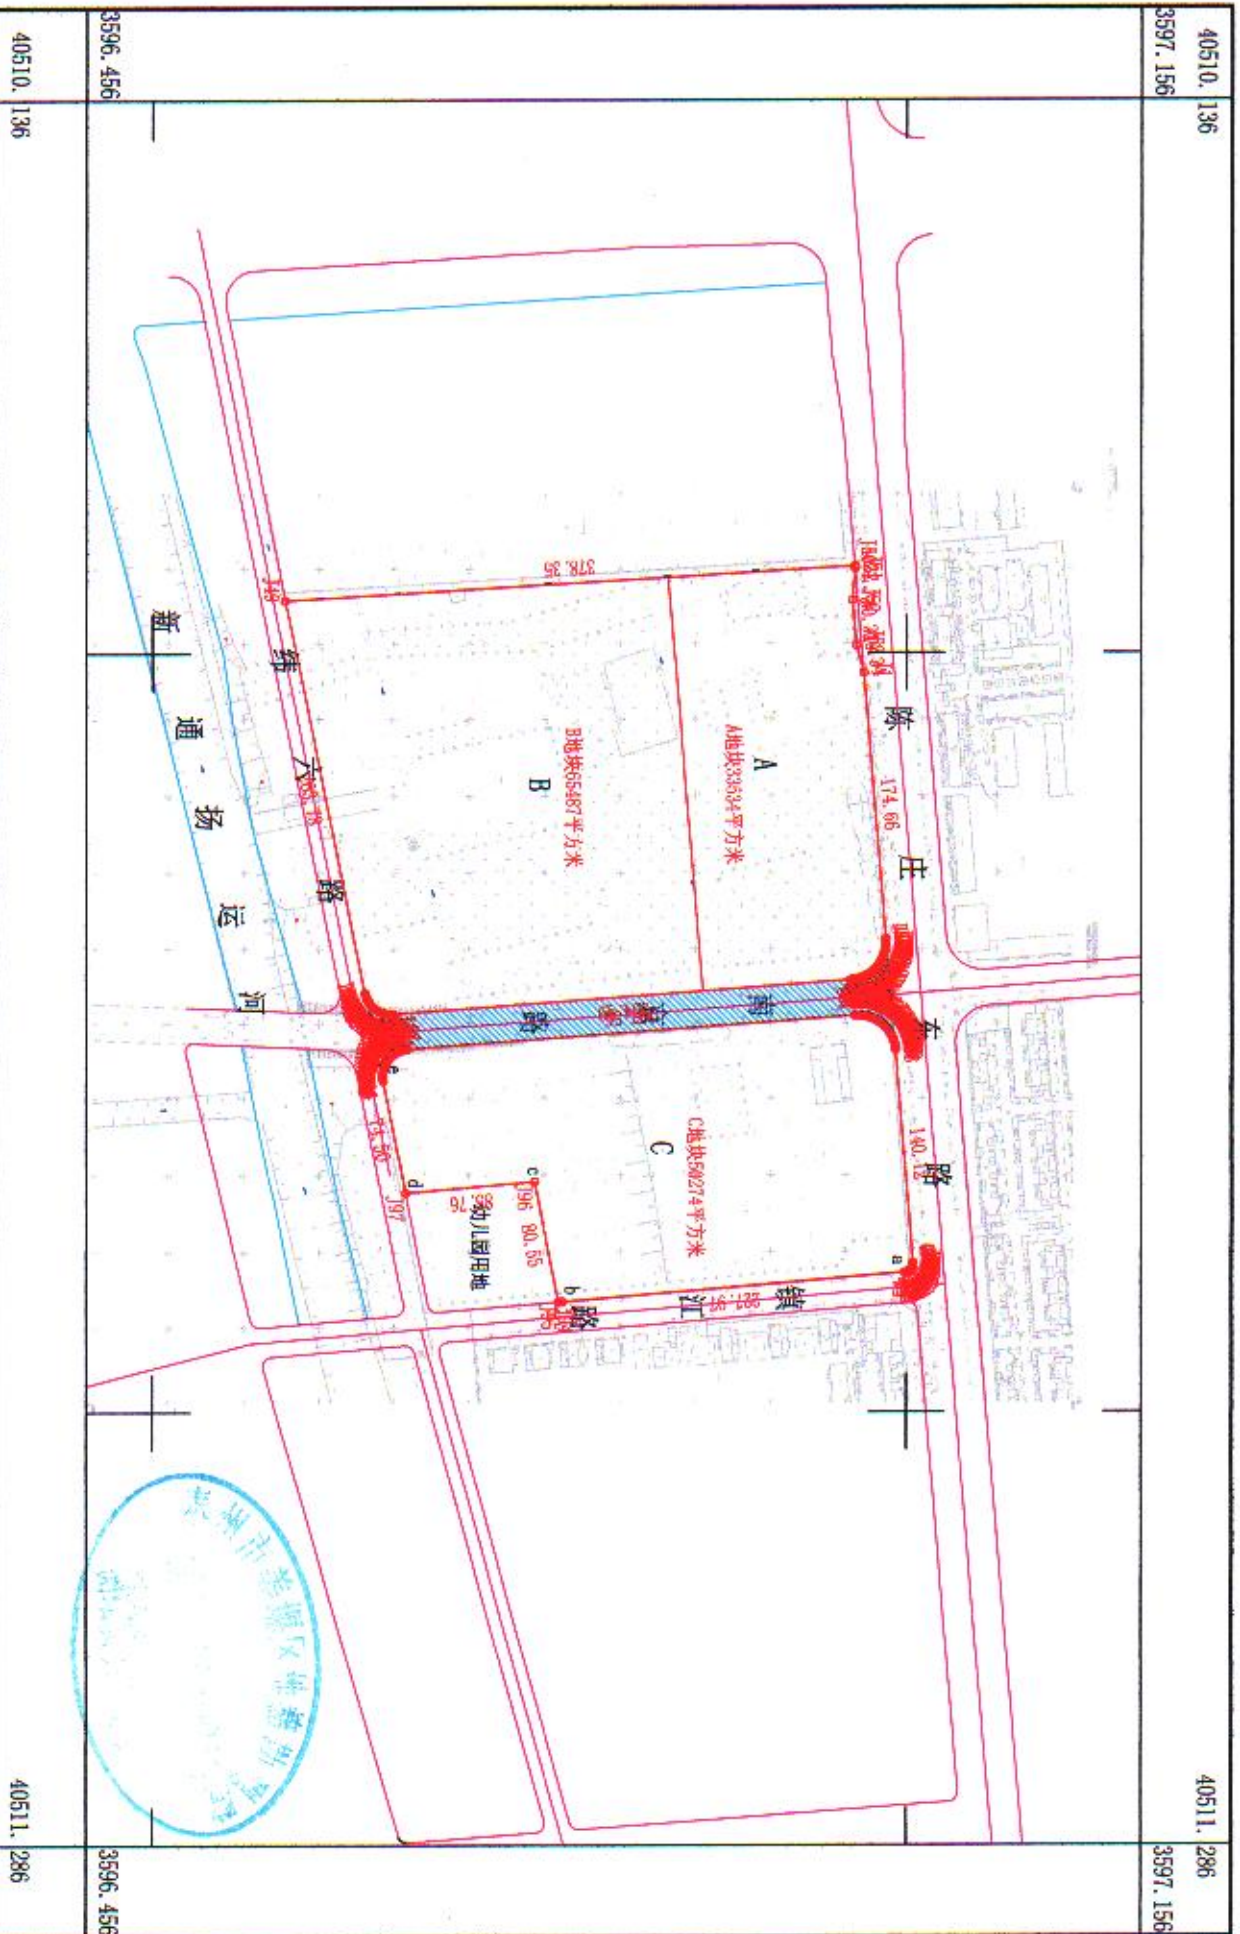

泰州市自然资源和规划局姜堰分局(陈庄东路南侧南京路两侧地块)勘测定界图

3596.5-40510.1

1:5000

2000国家大地坐标系