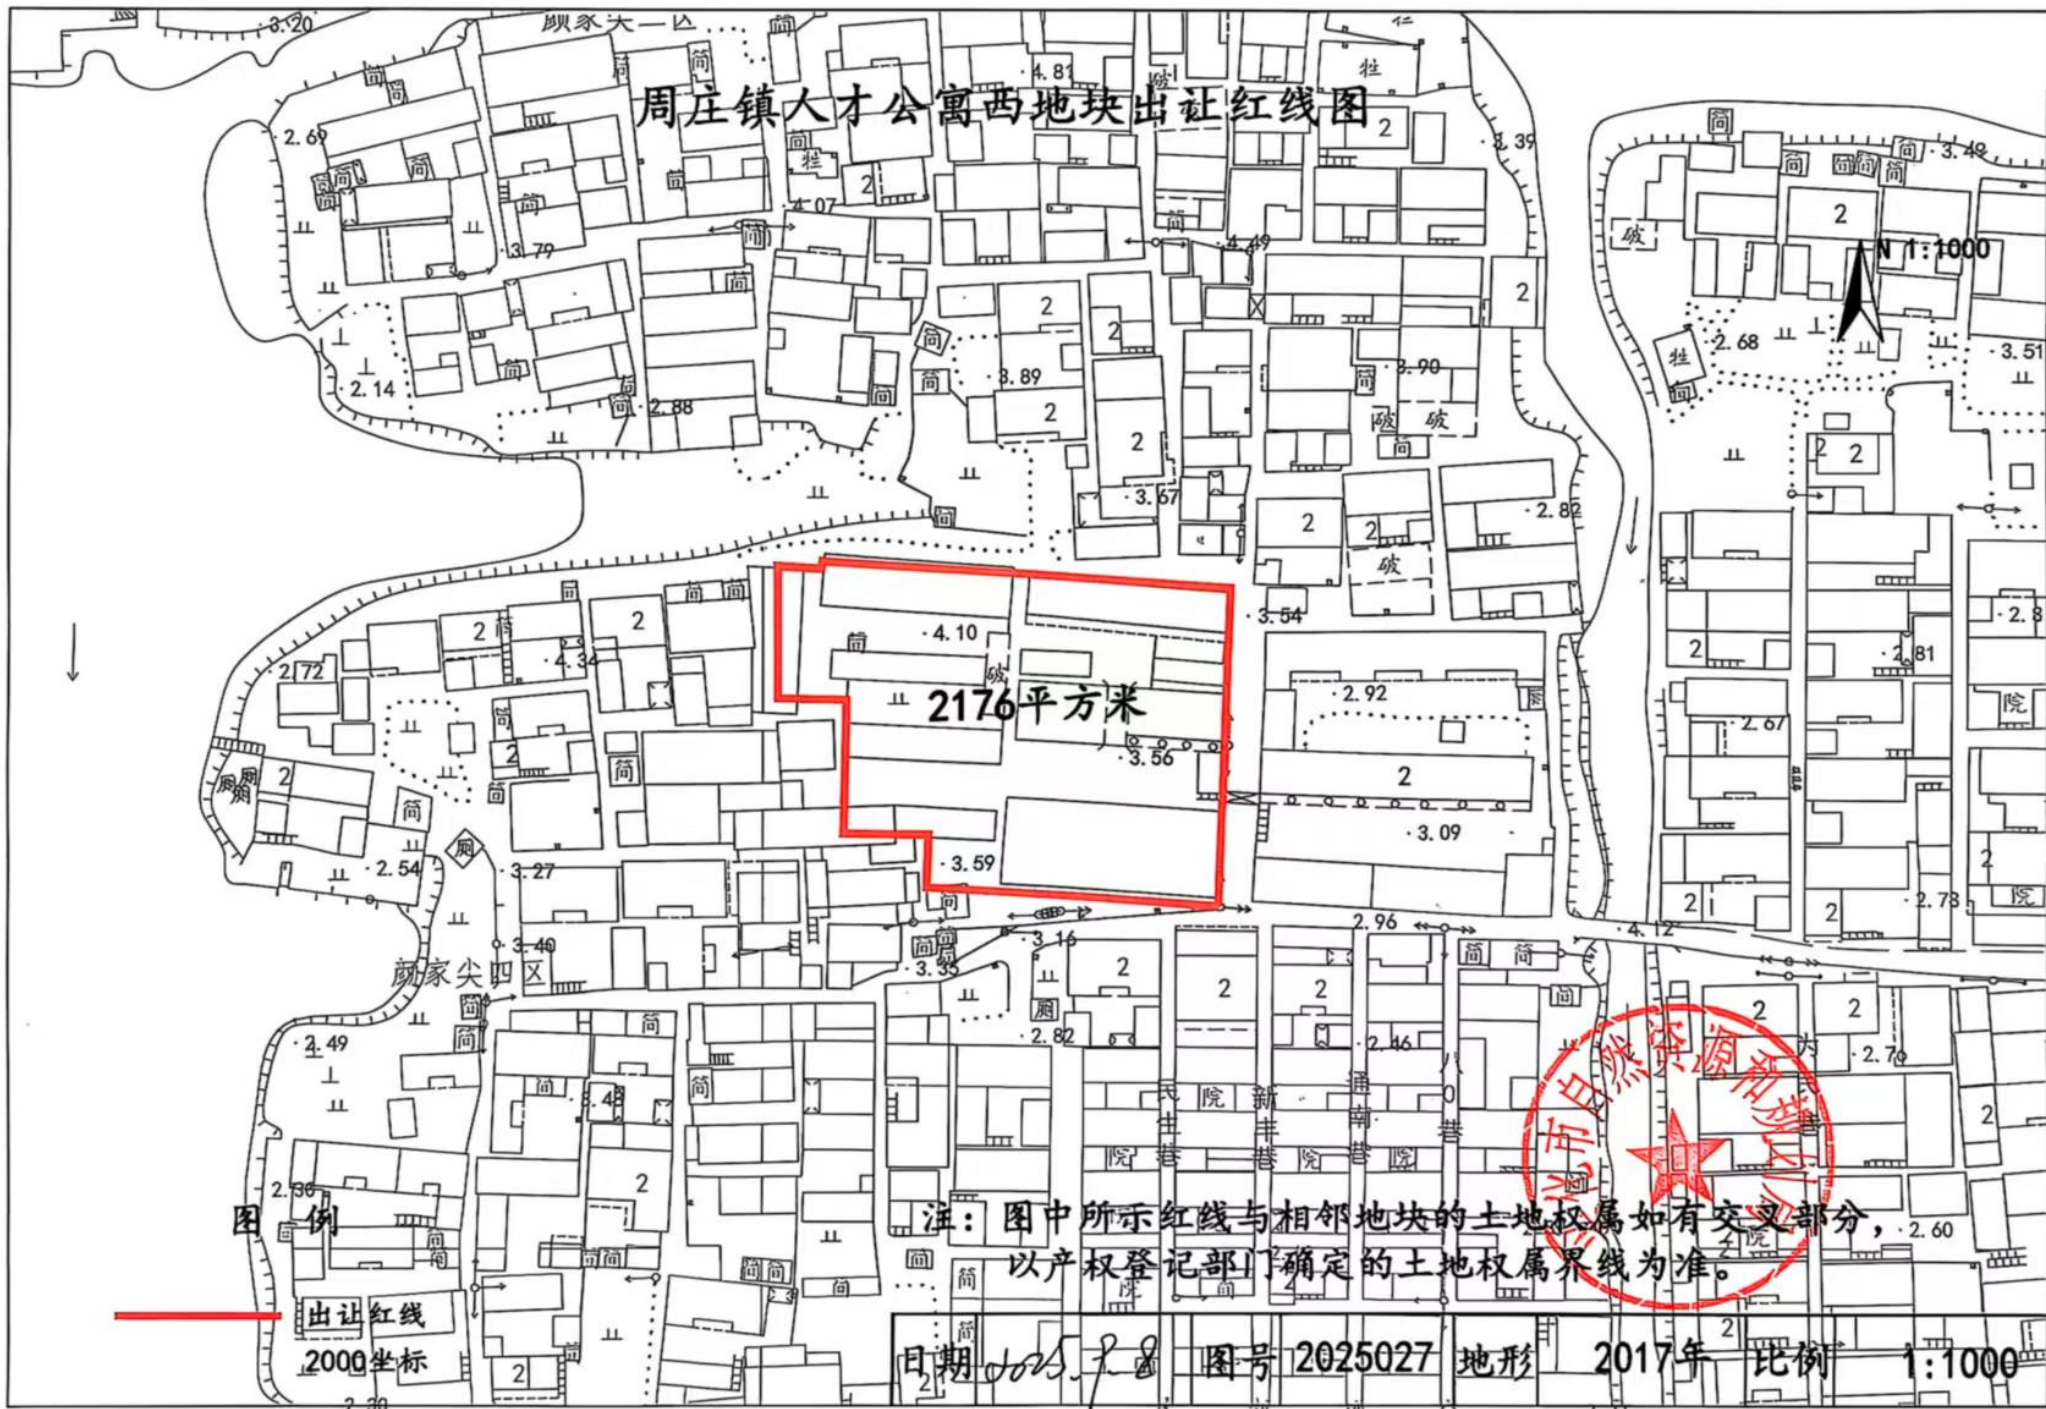

周庄镇人才公寓西地块出让红线图

由 Autodesk 教育版产品制作

由 Autodesk 教育版产品制作

日期 2017.9.8 图号 2025027 地形 2017年 比例 1:1000