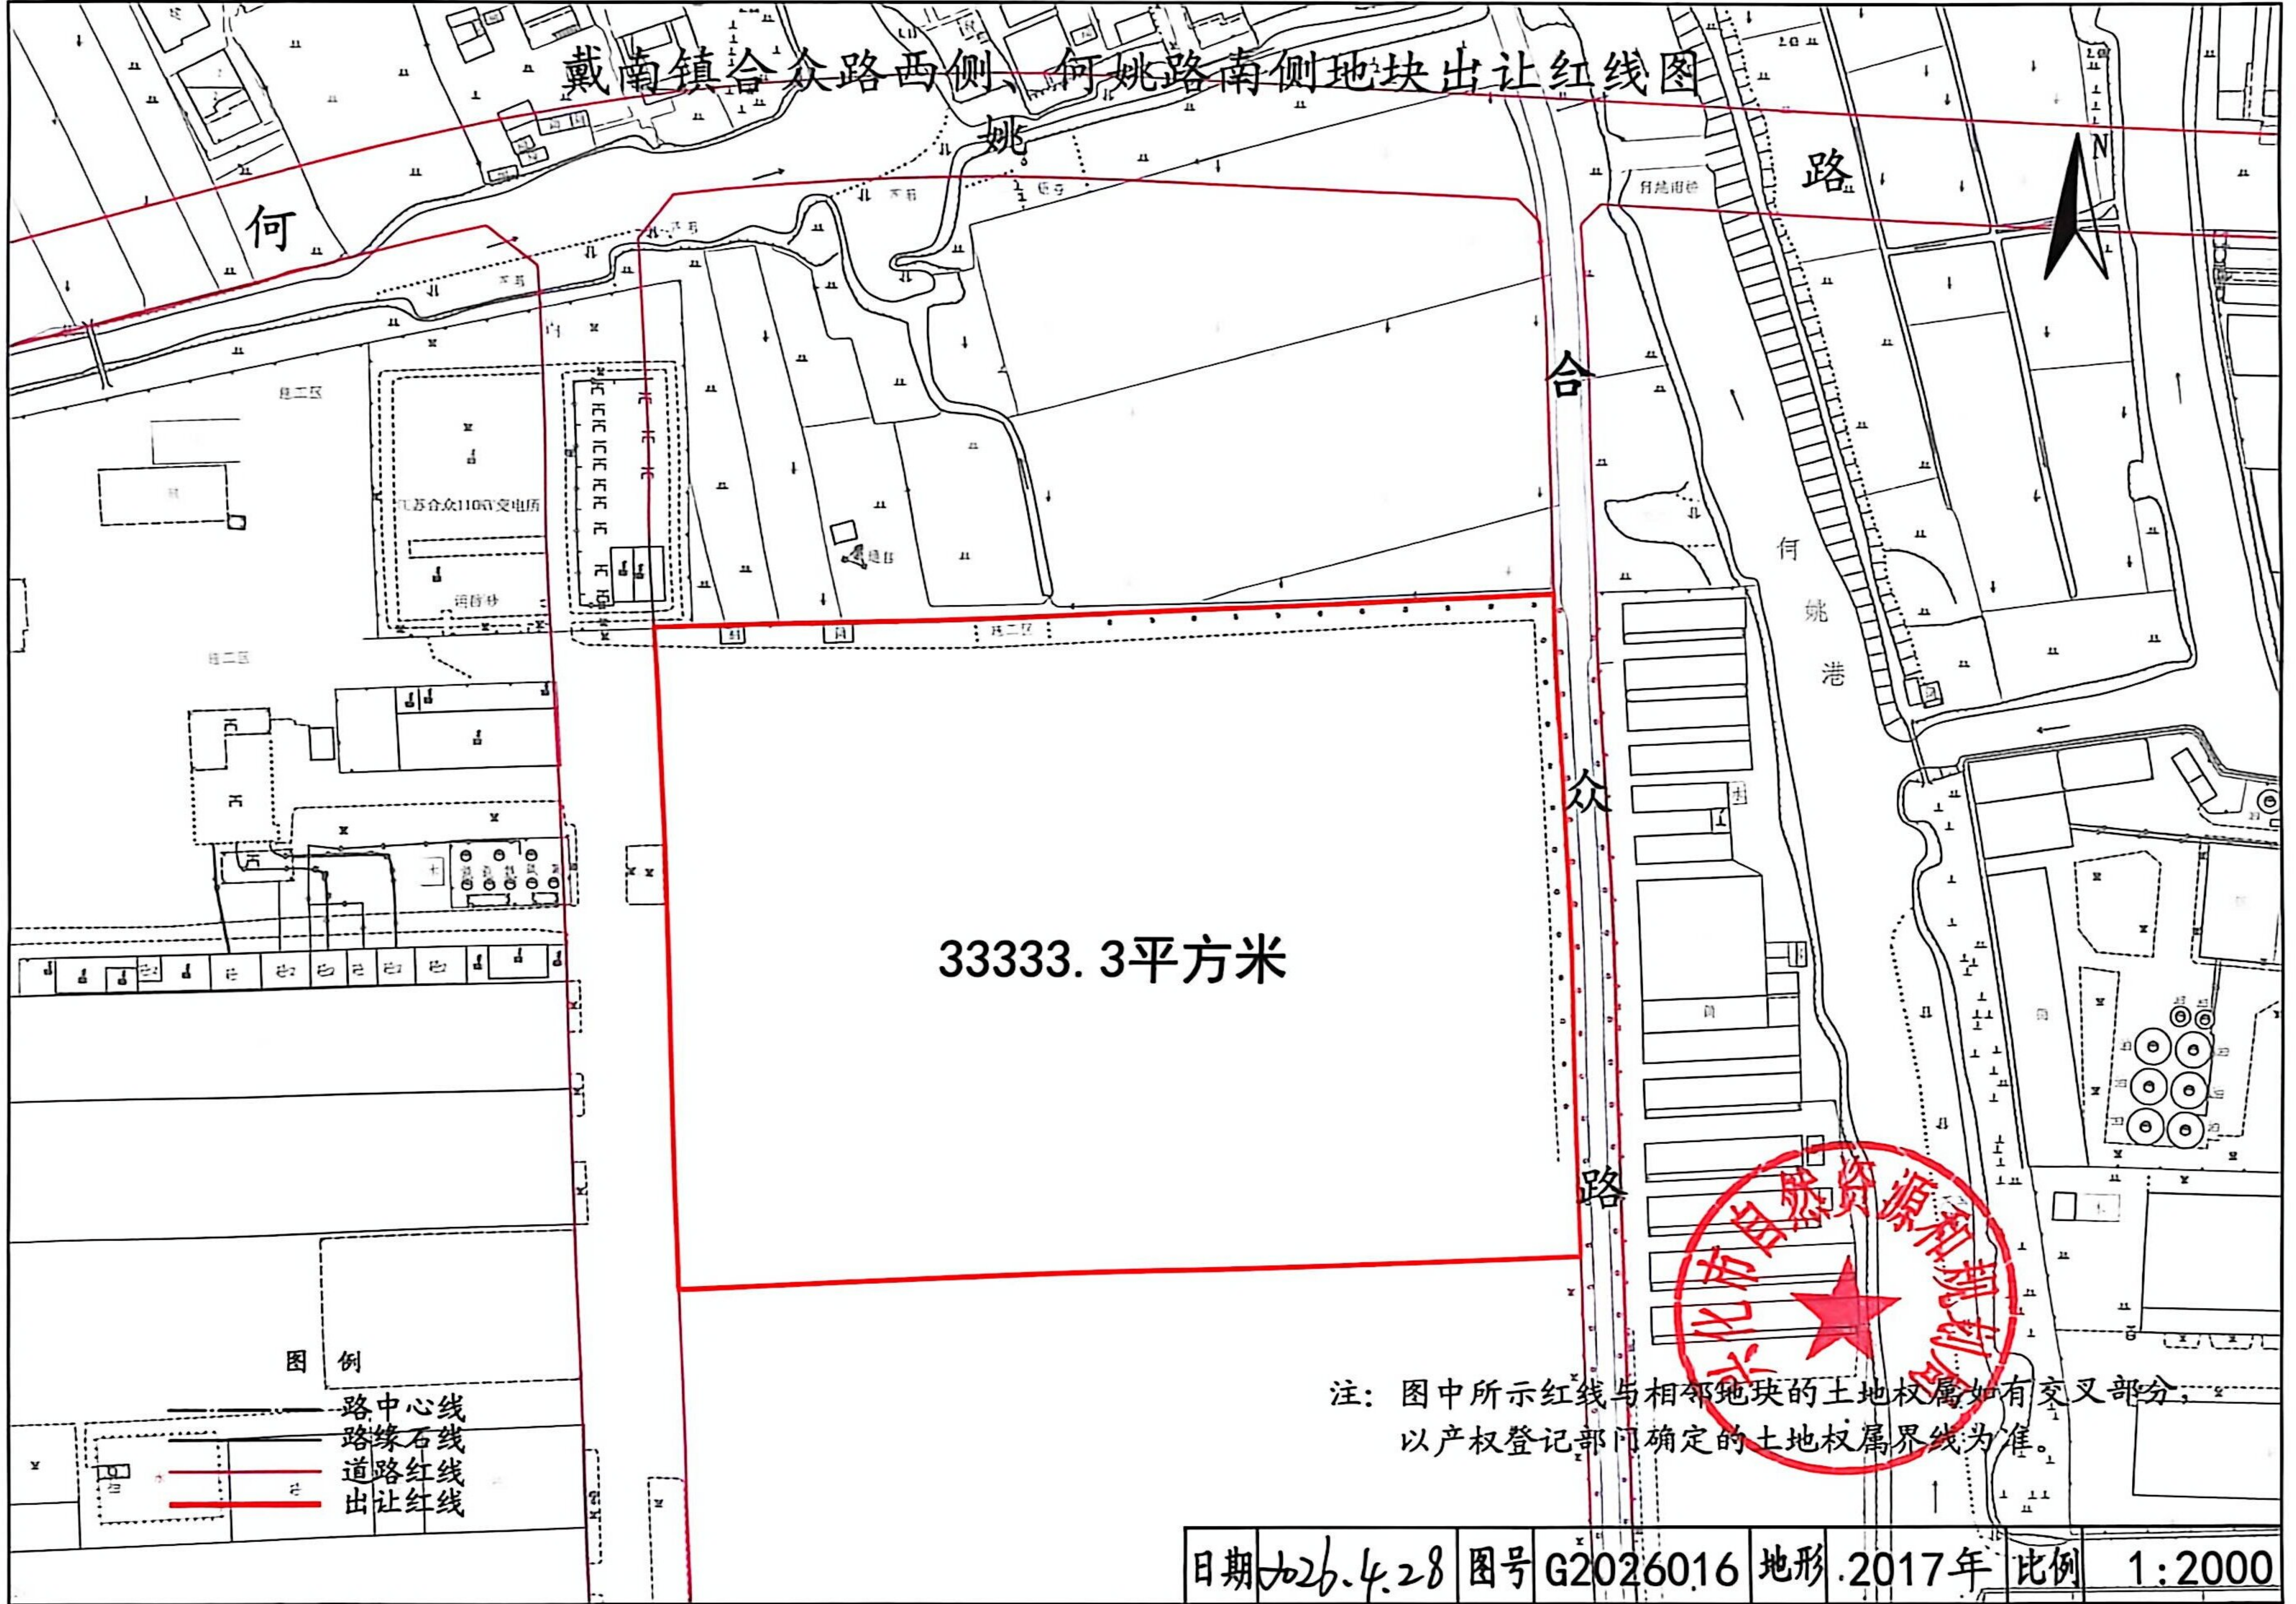

# 戴南镇合众路西侧、何姚路南侧地块出让红线图

由 Autodesk 教育版产品制作

由 Autodesk 教育版产品制作