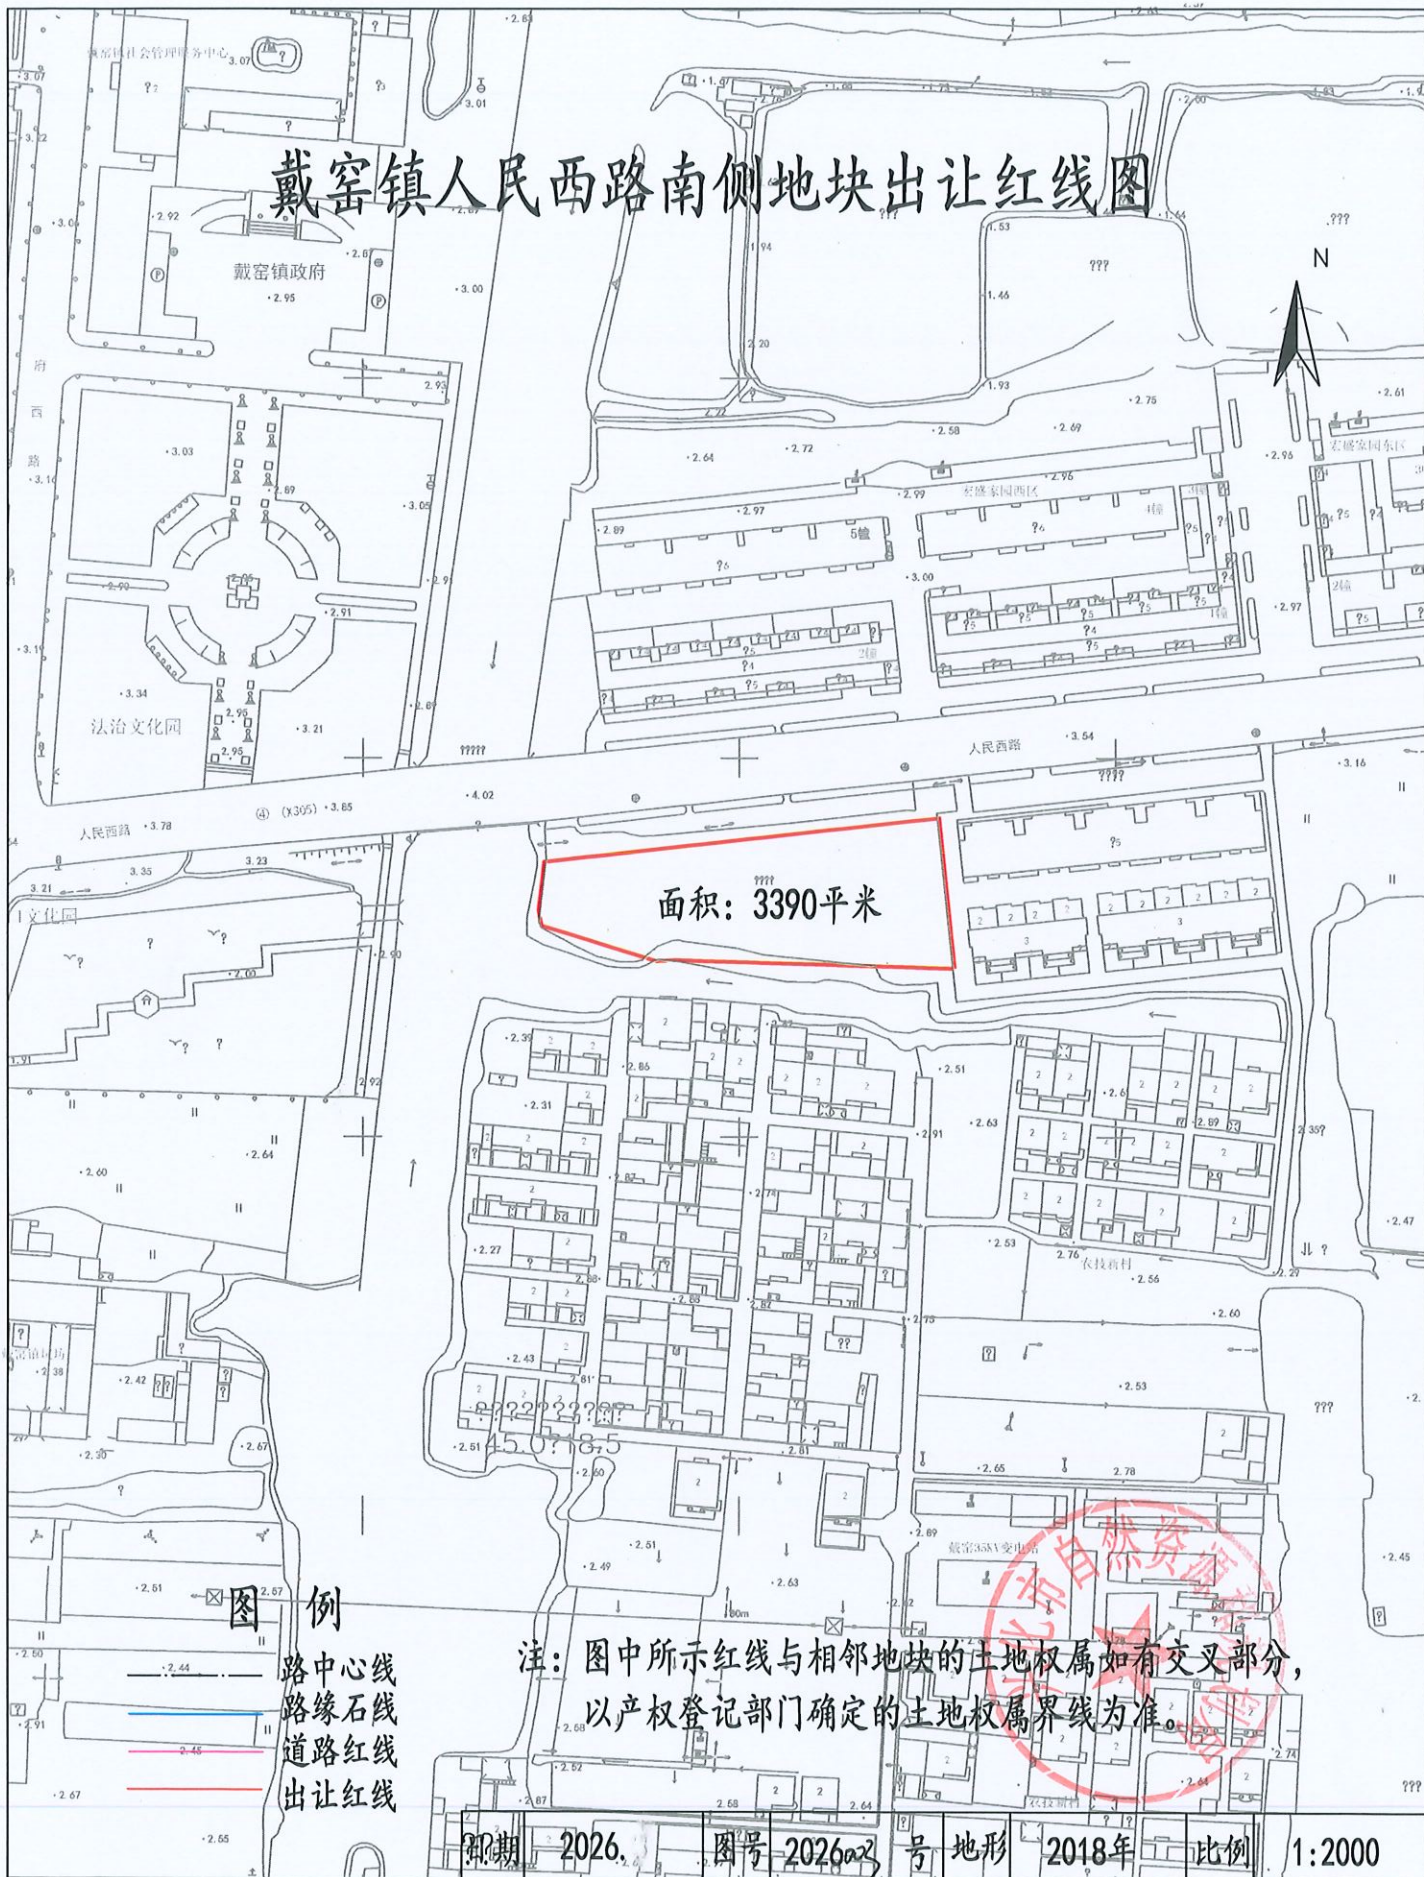

戴窑镇人民西路南侧地块出让红线图

面积: 3390平方米

图例
 路中心线
 路缘石线
 道路红线
 出让红线

注: 图中所示红线与相邻地块的土地权属如有交叉部分, 以产权登记部门确定的土地权属界线为准。