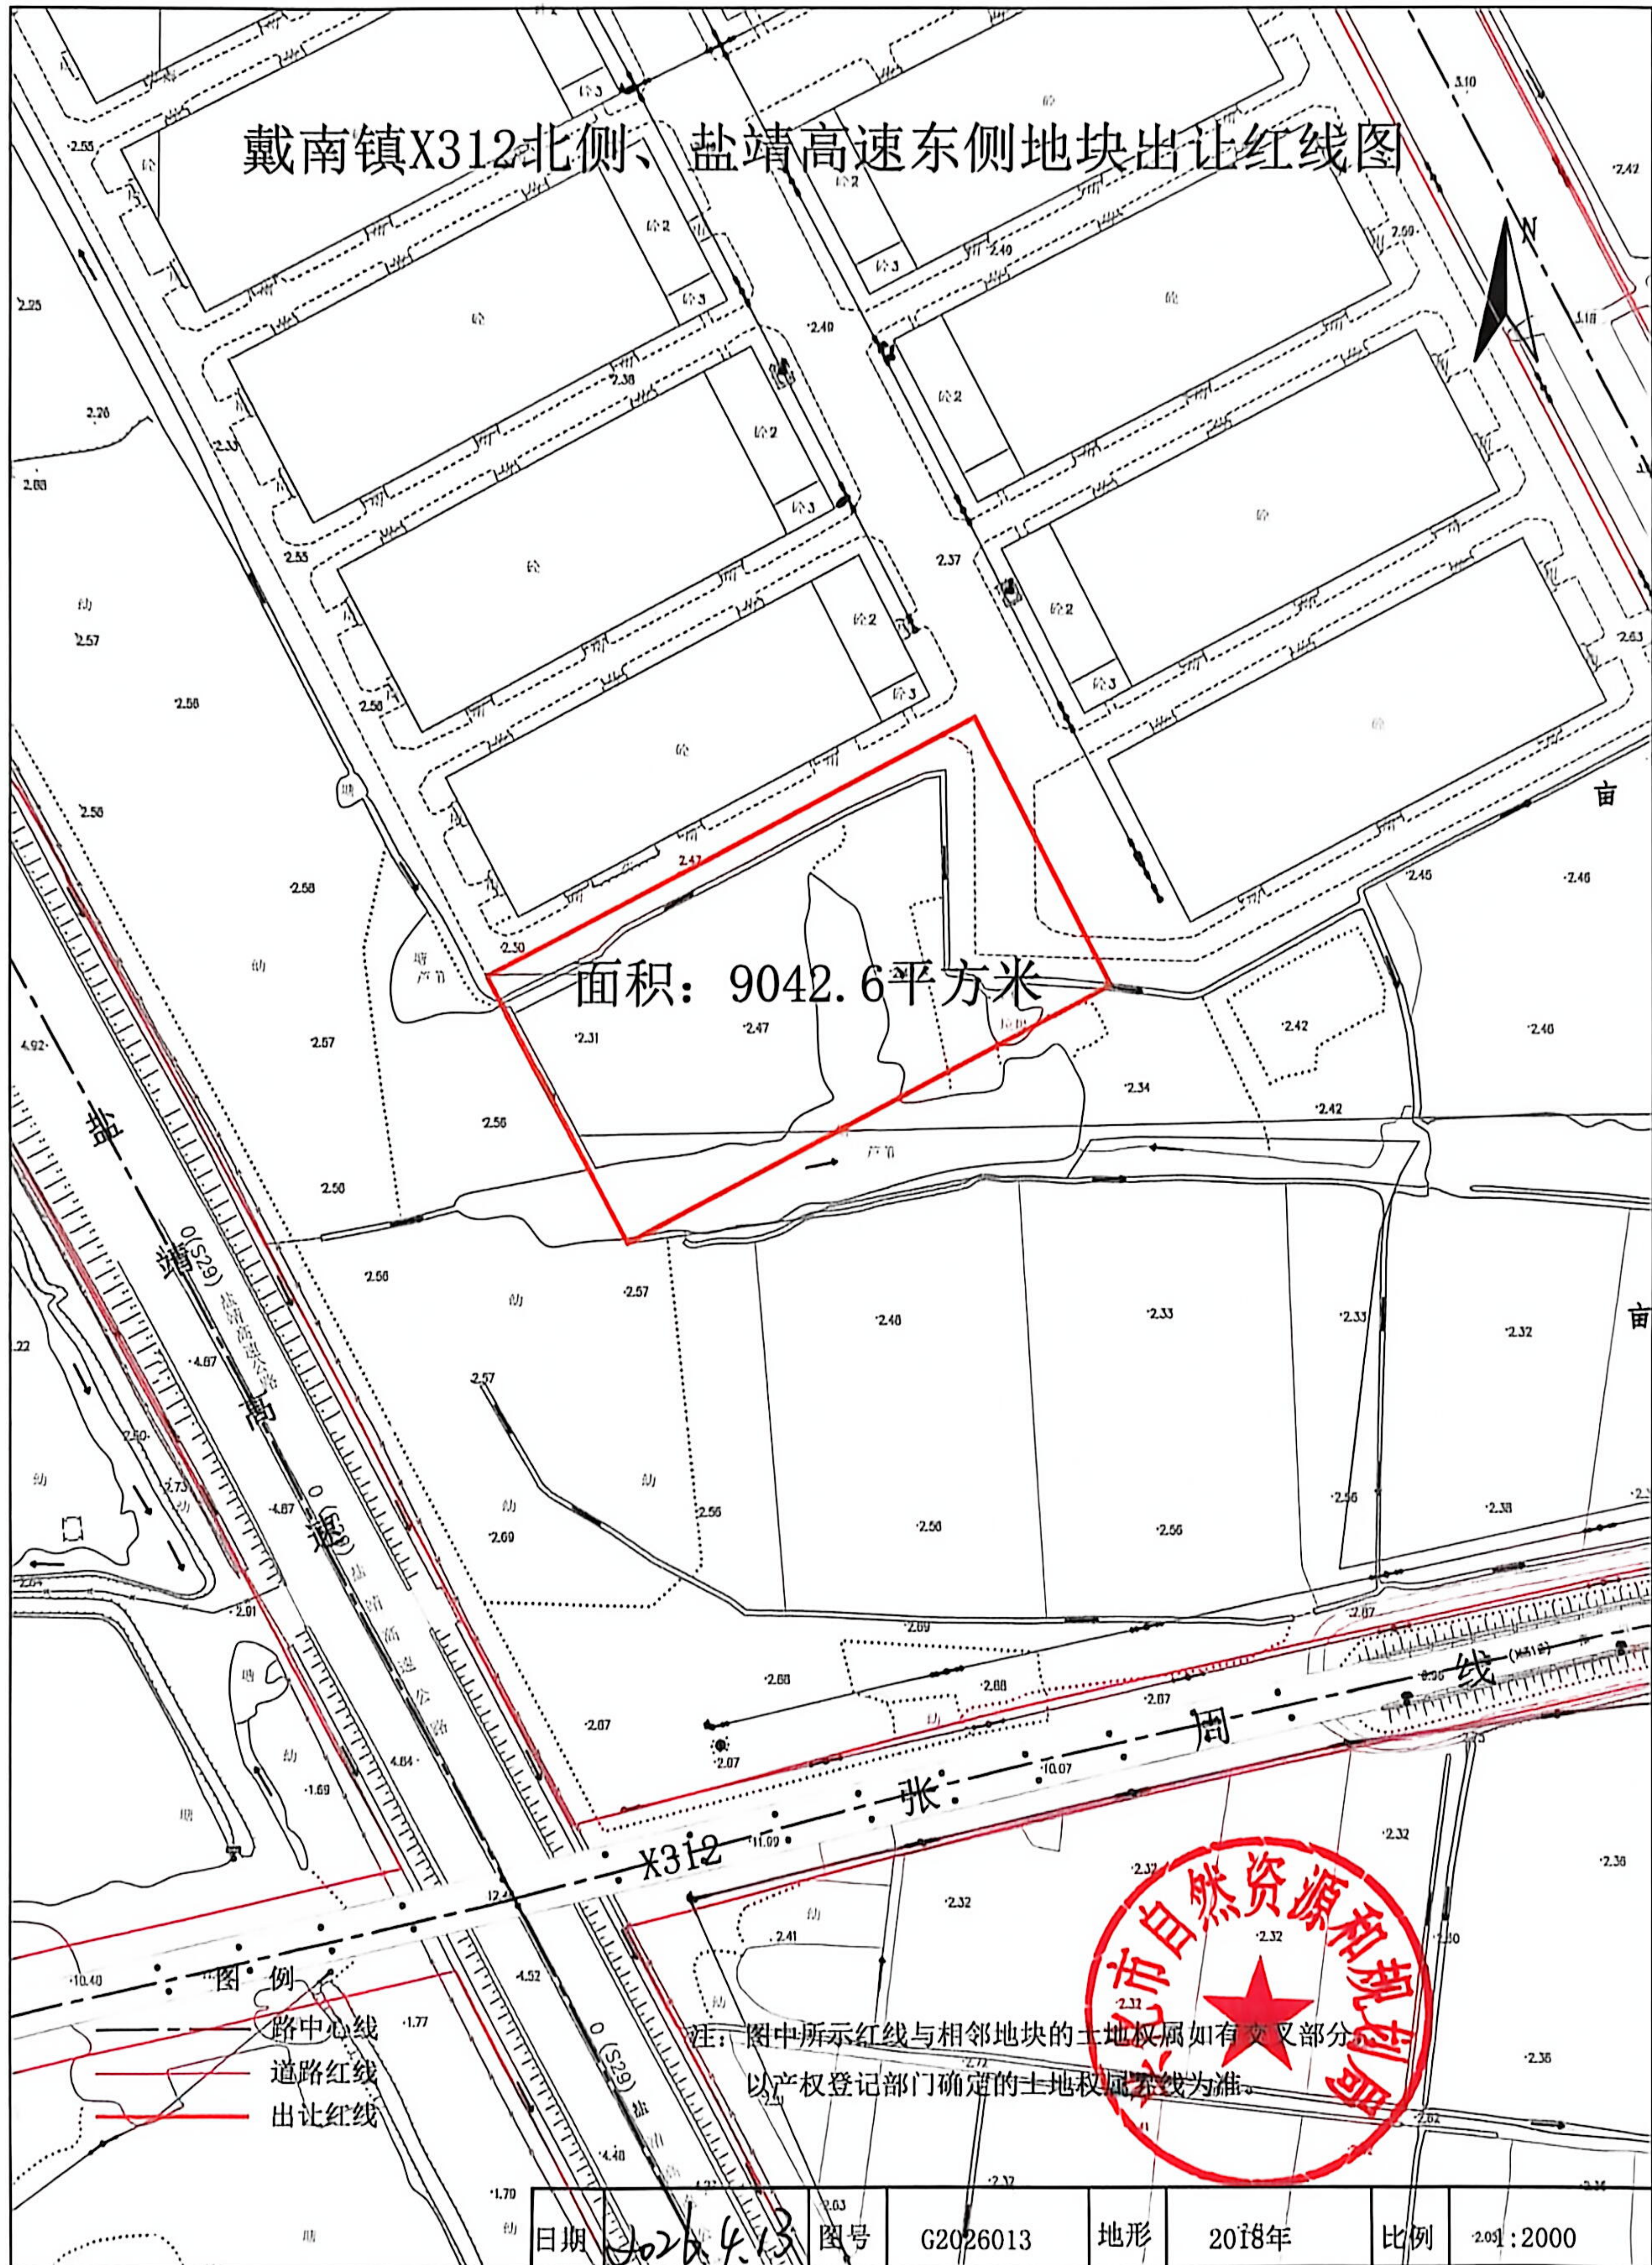

# 戴南镇X312北侧、盐靖高速东侧地块出让红线图

由 Autodesk 教育版产品制作

由 Autodesk 教育版产品制作