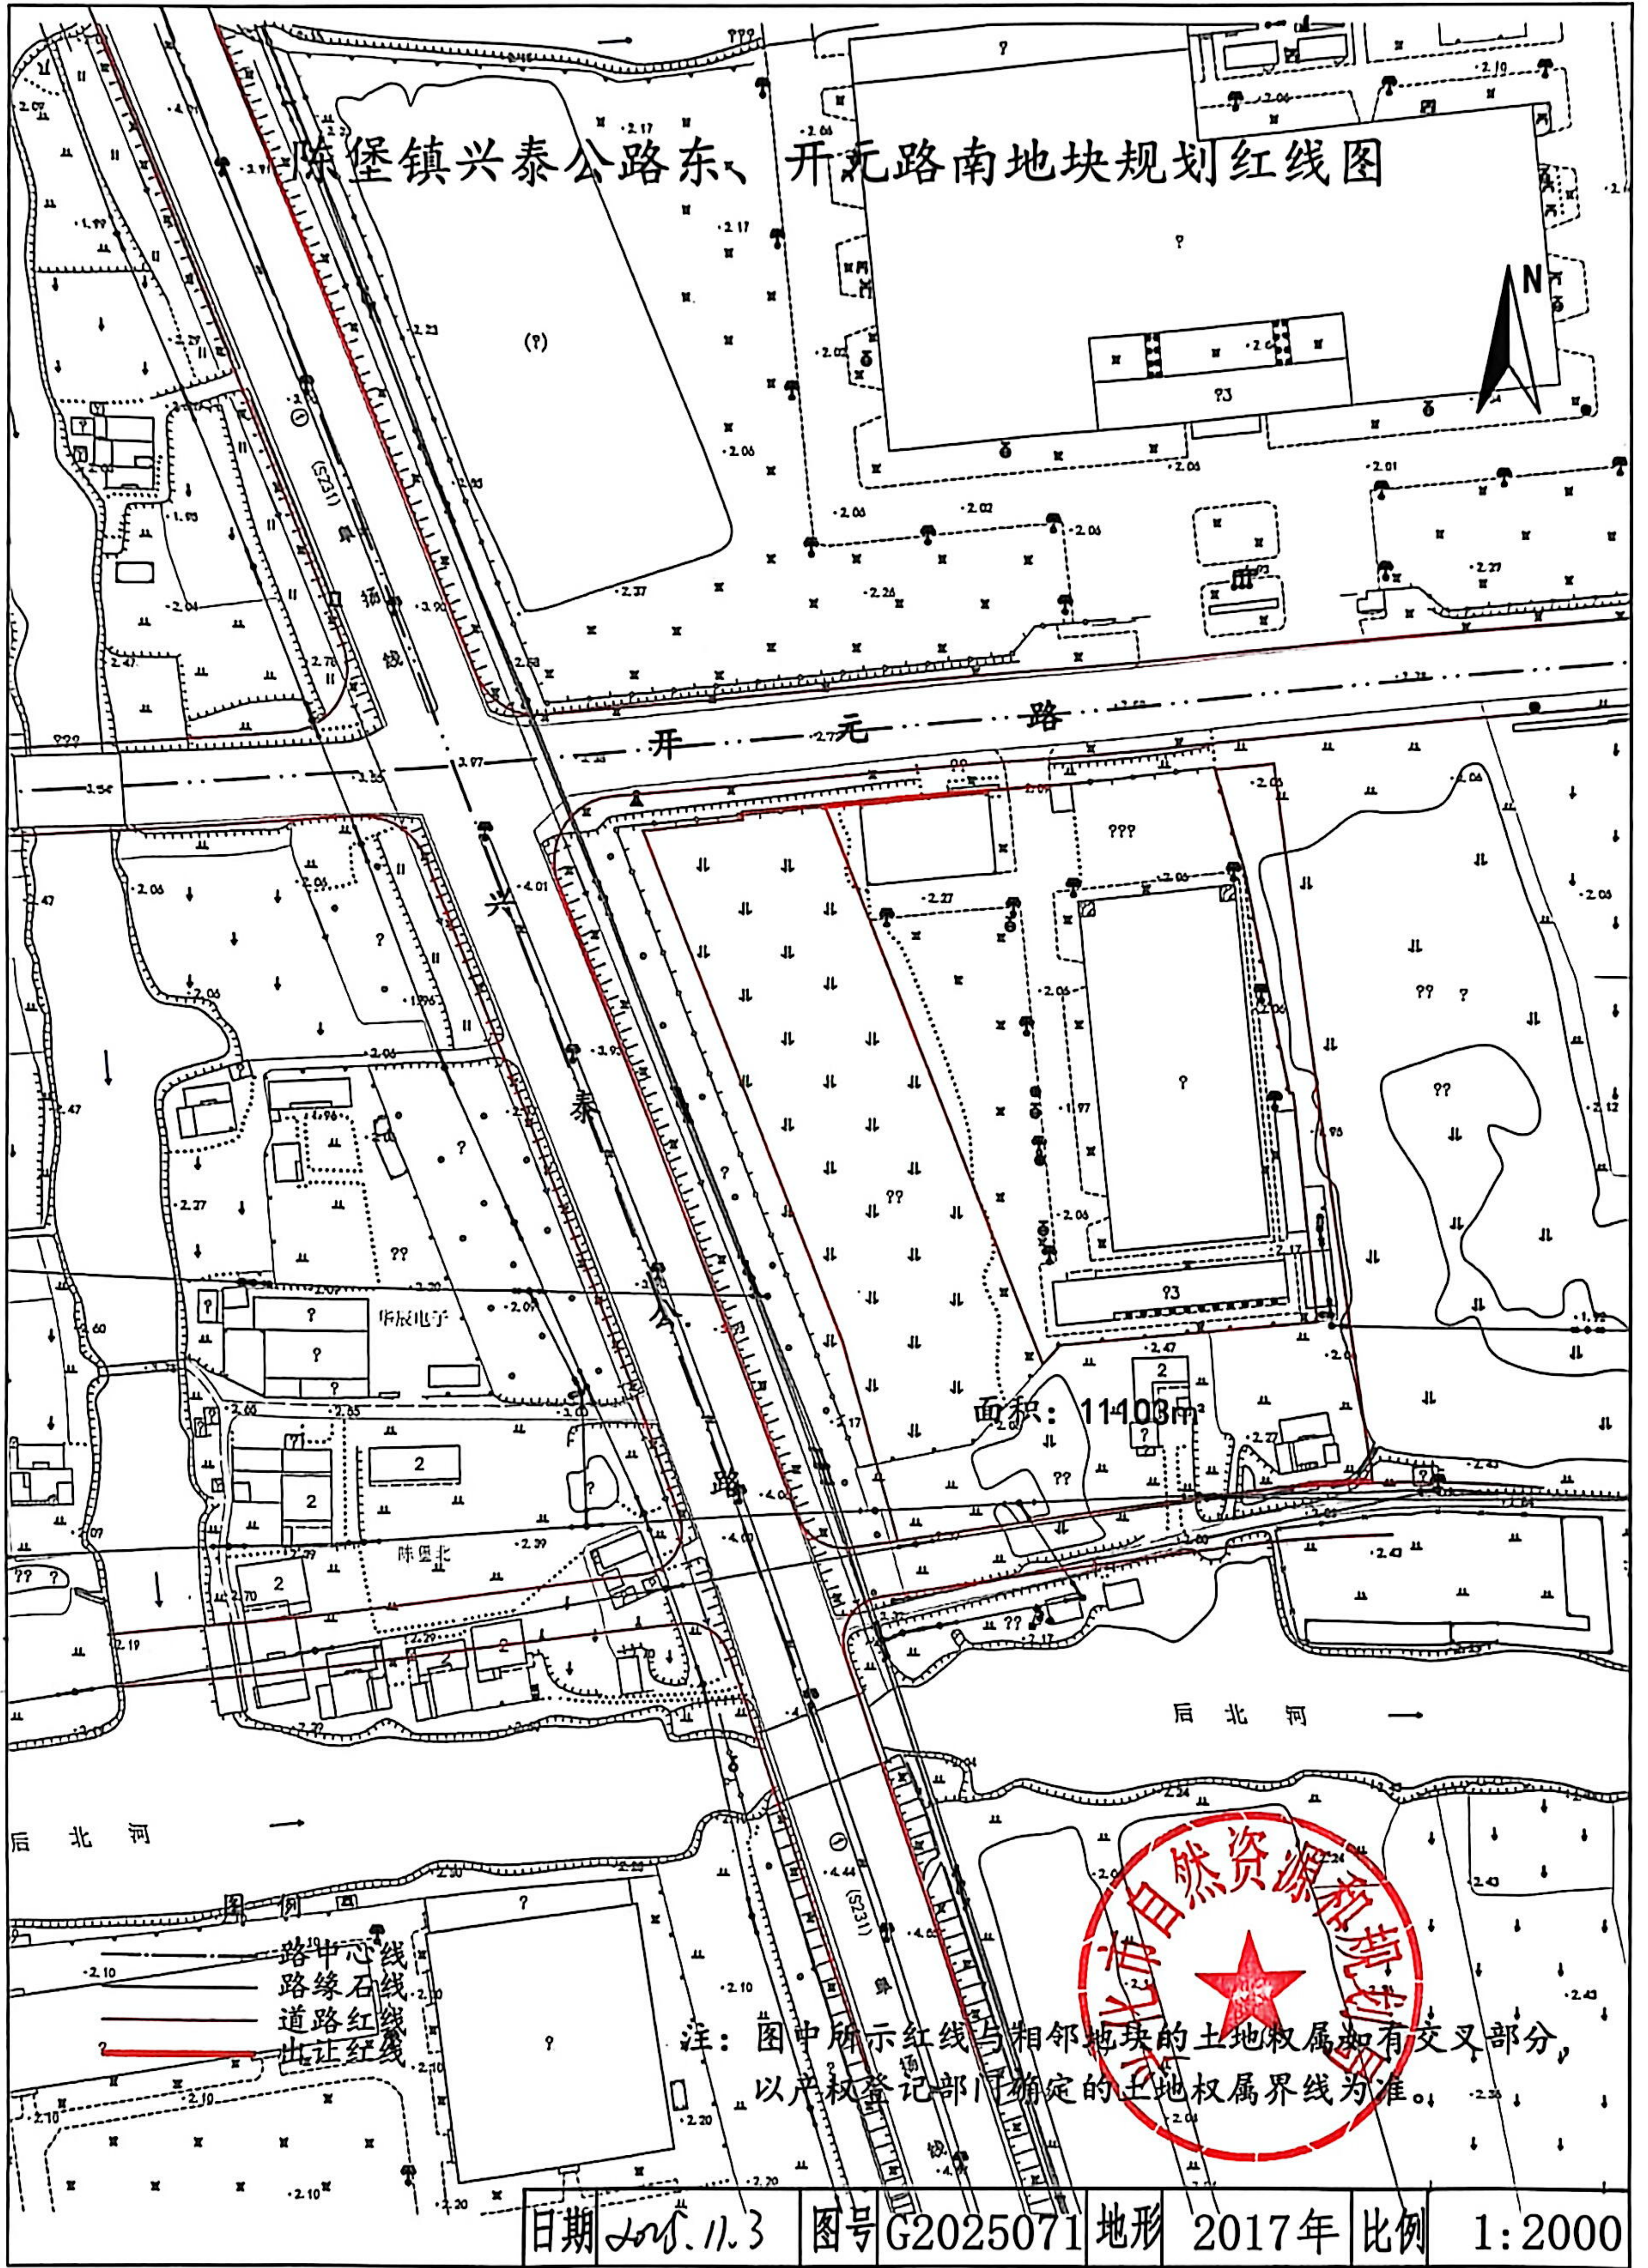

# 陈堡镇兴泰公路东、开元路南地块规划红线图

面积: 11403m<sup>2</sup>

注: 图中所示红线与相邻地块的土地权属如有交叉部分, 以产权登记部门确定的土地权属界线为准。

日期	2017.11.3	图号	G2025071	地形	2017年	比例	1:2000
----	-----------	----	----------	----	-------	----	--------