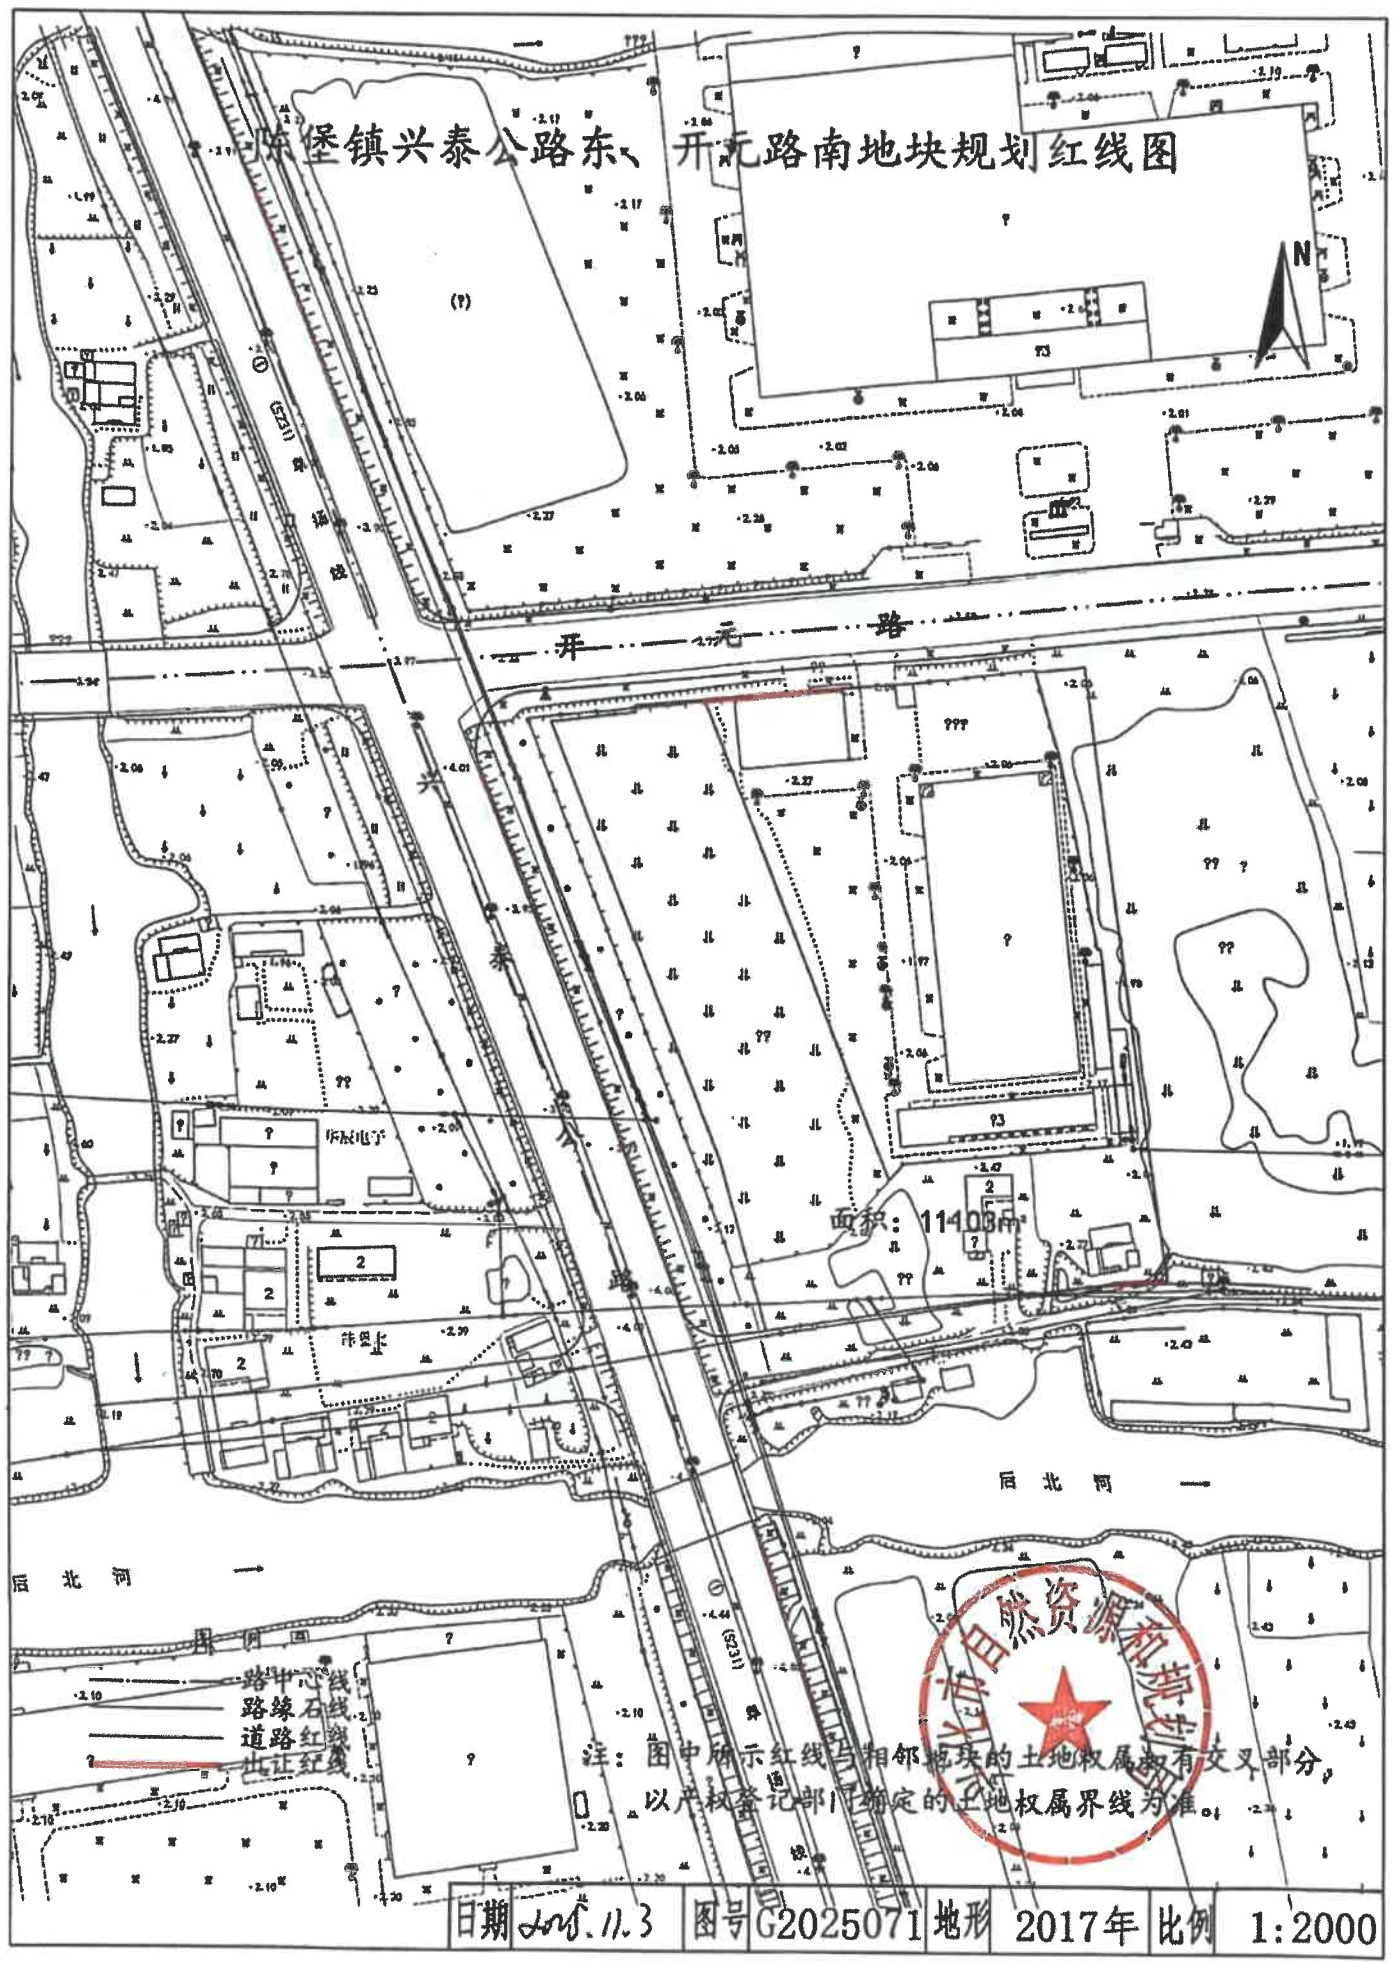

陈堡镇兴泰公路东、开元路南地块规划红线图

日期 2017.11.3 图号 G2025071 地形 2017年 比例 1:2000