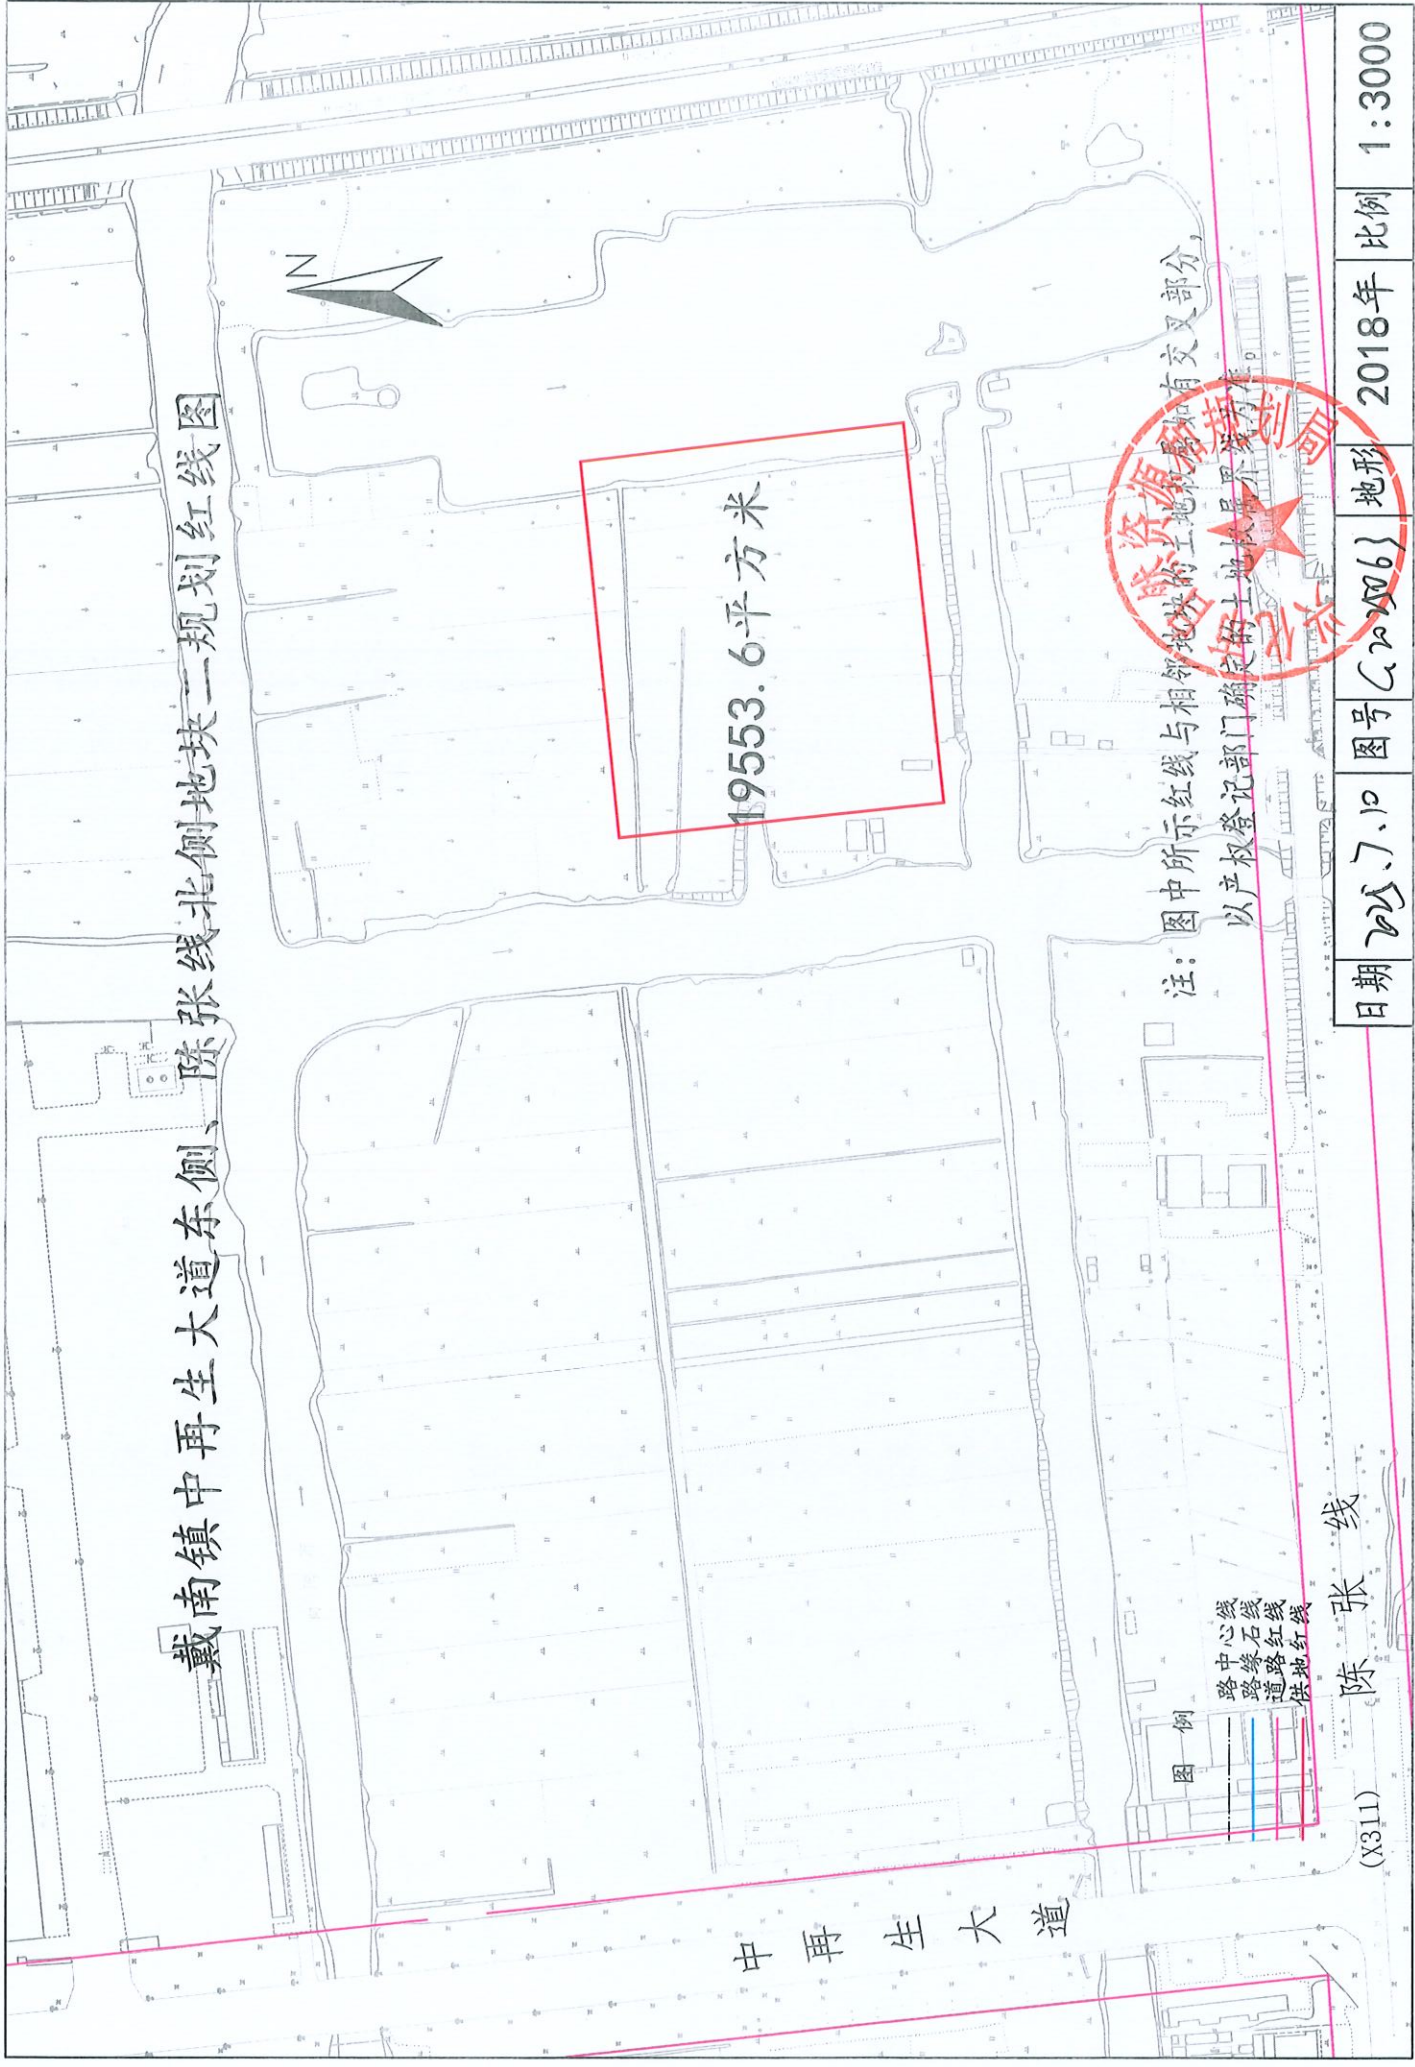

# 戴南镇中再生大道东侧、陈张线北侧地块二规划红线图

19553.6平方米

注：图中所示红线与相邻地块的土地权属如有交叉部分，以产权登记部门确定的土地权属界址为准。

中心线  
路缘石线  
道路红线  
用地红线

陈张线

(X311)

日期 2018.7.10 图号 G201806 地形 2018年 比例 1:3000